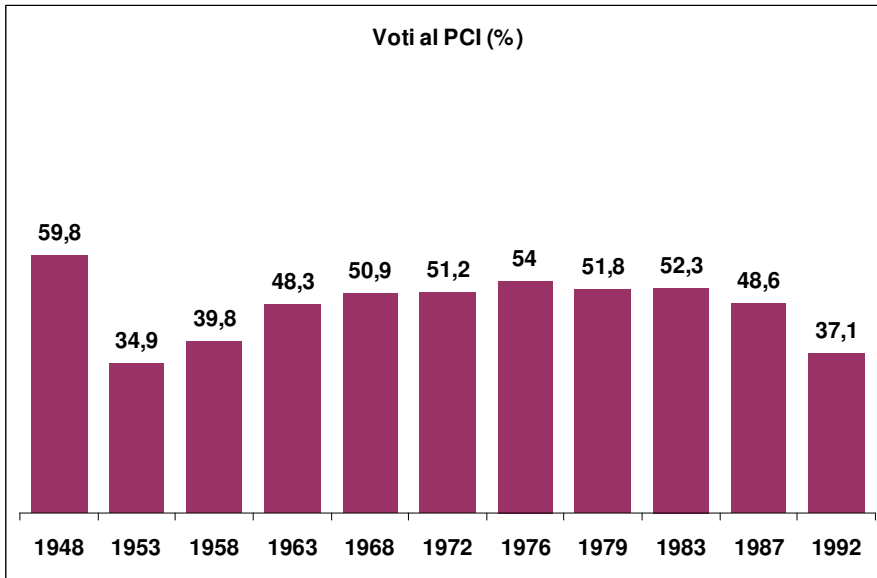

Fiesole - Elezioni Camera dei Deputati - Totale voti al PCI

Elezioni	Votanti	Voti assoluti	Voti in %	Lista
1948	7.528	4.498	59,8	FDP
1953	8.182	2.857	34,9	PCI
1958	8.876	3.533	39,8	PCI
1963	8.737	4.221	48,3	PCI
1968	9.340	4.758	50,9	PCI
1972	9.805	5.025	51,2	PCI
1976	10.576	5.713	54	PCI
1979	10.406	5.390	51,8	PCI
1983	10.560	5.525	52,3	PCI
1987	11.204	5.450	48,6	PCI
1992	11.228	4.169	37,1	PDS

Fiesole - Elezioni Senato della Repubblica - Totale voti al PCI

Elezioni	Votanti	Voti assoluti	Voti in %	Lista
1948	7.528	4.498	59,8	FDP
1953	8.182	2.857	34,9	PCI
1958	8.876	3.533	39,8	PCI
1963	8.737	4.221	48,3	PCI
1968	9.340	4.758	50,9	PCI
1972	9.805	5.025	51,2	PCI
1976	10.576	5.713	54	PCI
1979	10.406	5.390	51,8	PCI
1983	10.560	5.525	52,3	PCI
1987	11.204	5.450	48,6	PCI