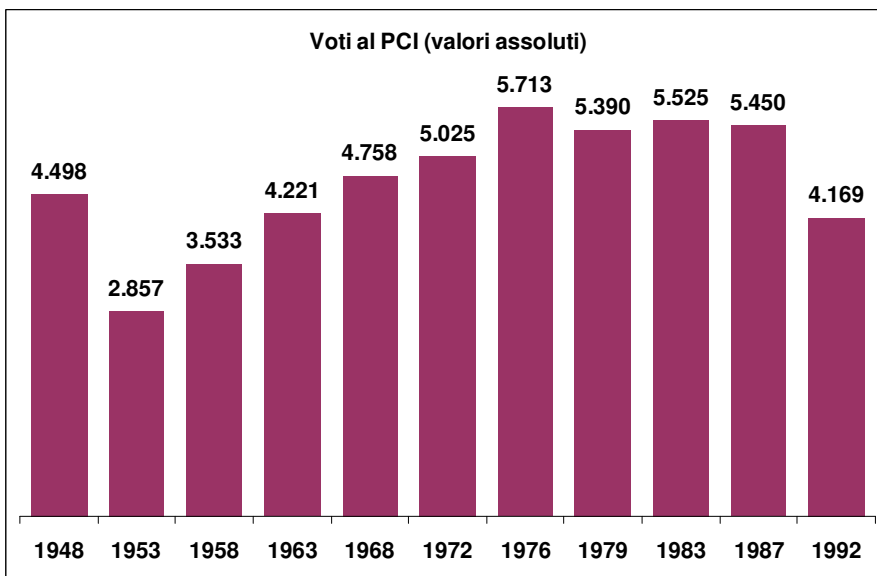

Fiesole - Elezioni Camera dei Deputati - Totale voti al PCI

Elezioni	Votanti	Voti assoluti	Voti in %	Lista
1948	7.528	4.498	59,8	FDP
1953	8.182	2.857	34,9	PCI
1958	8.876	3.533	39,8	PCI
1963	8.737	4.221	48,3	PCI
1968	9.340	4.758	50,9	PCI
1972	9.805	5.025	51,2	PCI
1976	10.576	5.713	54	PCI
1979	10.406	5.390	51,8	PCI
1983	10.560	5.525	52,3	PCI
1987	11.204	5.450	48,6	PCI
1992	11.228	4.169	37,1	PDS

Fiesole - Elezioni Senato della Repubblica - Totale voti al PCI

Elezioni	Votanti	Voti assoluti	Voti in %	Lista
1948	7.528	4.498	59,8	FDP
1953	8.182	2.857	34,9	PCI
1958	8.876	3.533	39,8	PCI
1963	8.737	4.221	48,3	PCI
1968	9.340	4.758	50,9	PCI
1972	9.805	5.025	51,2	PCI
1976	10.576	5.713	54	PCI
1979	10.406	5.390	51,8	PCI
1983	10.560	5.525	52,3	PCI
1987	11.204	5.450	48,6	PCI